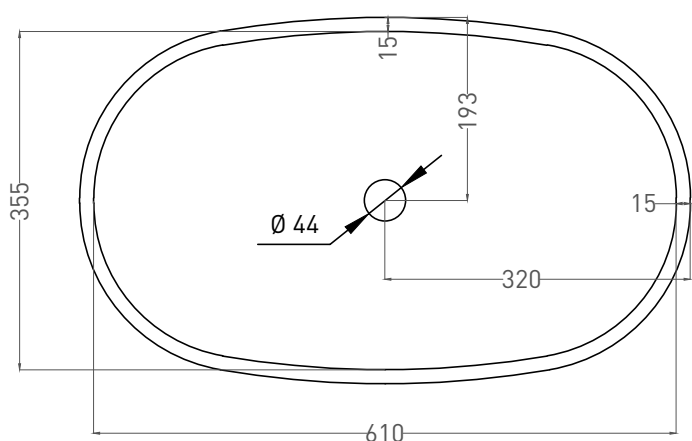

GLORIA 05

РАКОВИНА НАКЛАДНАЯ 1102205M

Дизайн: Salini SRL

salini
L'ANIMA DELL'ACQUA

Размеры: 640 x 385 x 145 мм

Вес нетто / брутто: 12,5 / 14 кг

Материал: S-Stone

Покрытие: матовое

Цвет: RAL / белый

Комплектация: Раковина с отверстием

Требуемый смеситель: отдельностоящий

Гарантия: 5 лет

Производство: Италия / Россия

Salini SRL

20122 Italia, Milano, Piazza del Duomo, 20

info@salini-srl.com

www.salini-srl.com

© Salini SRL - All rights reserved

Все права защищены. Несанкционированное копирование, публикация, полное или частичное воспроизведение запрещены.