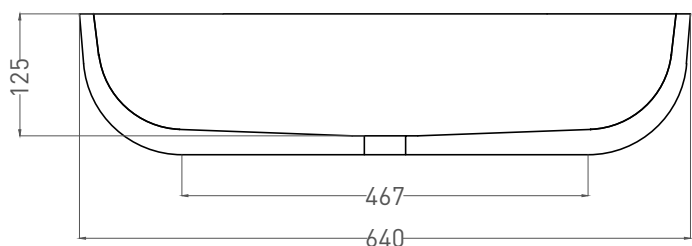

GLORIA 05

РАКОВИНА НАКЛАДНАЯ 1102205M

Дизайн: Salini SRL

salini
L'ANIMA DELL'ACQUA

Размеры: 640 x 385 x 145 мм

Вес нетто / брутто: 12,5 / 14 кг

Материал: S-Stone

Покрытие: матовое

Цвет: RAL / белый

Комплектация: Раковина с отверстием

Требуемый смеситель: отдельностоящий

Гарантия: 5 лет

Производство: Италия / Россия

Salini SRL

20122 Italia, Milano, Piazza del Duomo, 20

info@salini-srl.com

www.salini-srl.com

© Salini SRL - All rights reserved

Все права защищены. Несанкционированное копирование, публикация, полное или частичное воспроизведение запрещены.