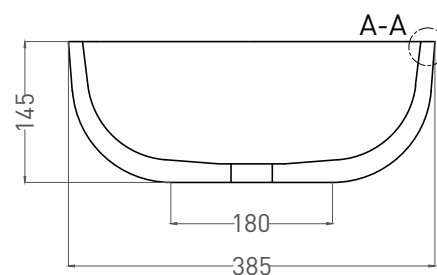

GLORIA 05

РАКОВИНА НАКЛАДНАЯ 1102205M

Дизайн: Salini SRL

salini
L'ANIMA DELL'ACQUA

Размеры: 640 x 385 x 145 мм

Вес нетто / брутто: 12,5 / 14 кг

Материал: S-Stone

Покрытие: матовое

Цвет: RAL / белый

Комплектация: Раковина с отверстием

Требуемый смеситель: отдельностоящий

Гарантия: 5 лет

Производство: Италия / Россия

Salini SRL

20122 Italia, Milano, Piazza del Duomo, 20

info@salini-srl.com

www.salini-srl.com

© Salini SRL - All rights reserved

Все права защищены. Несанкционированное копирование, публикация, полное или частичное воспроизведение запрещены.